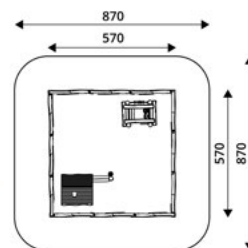

RB1333

213 cm

1+

25 cm

73,8 m²

< 60 cm