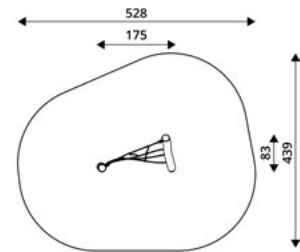

RB1285

175 cm

4+

18,7 m²

175 cm