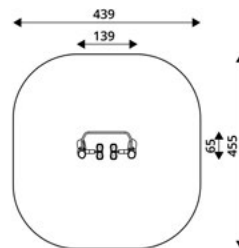

RB1106

145 cm

14+

-

18,0 m²

< 60 cm