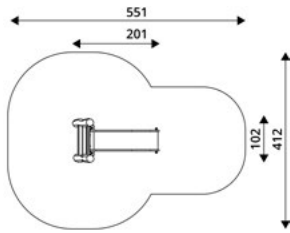

RB1291

180 cm

90 cm

17,1 m²

90 cm

2+

RB1295

178 cm

25 cm

16,9 m²

< 60 cm

2+

Product number	Product height	Platform height	Slide height	Slide length	Product dimensions	Safety zone dimensions	Safety zone	Free-fall height	Age range
RB1291	180 cm	90 cm	90 cm	153 cm	201 x 102 cm	551 x 412 cm	17,1 m²	90 cm	2+
RB1292	208 cm	120 cm	120 cm	214 cm	250 x 102 cm	605 x 412 cm	18,6 m²	120 cm	2+
RB1293	238 cm	150 cm	150 cm	266 cm	298 x 102 cm	653 x 412 cm	19,8 m²	150 cm	3+
RB1294	267 cm	180 cm	180 cm	319 cm	346 x 102 cm	721 x 452 cm	23,4 m²	180 cm	4+
RB1295	178 cm	25 cm	90 cm	153 cm	190 x 102 cm	545 x 412 cm	16,9 m²	< 60 cm	2+
RB1296	208 cm	25 cm	120 cm	214 cm	233 x 102 cm	588 x 412 cm	17,8 m²	< 60 cm	2+
RB1297	238 cm	25 cm	150 cm	266 cm	276 x 102 cm	631 x 412 cm	18,9 m²	< 60 cm	2+
RB1298	268 cm	25 cm	180 cm	319 cm	319 x 102 cm	674 x 412 cm	19,9 m²	< 60 cm	3+
RB1299	298 cm	25 cm	210 cm	372 cm	362 x 102 cm	716 x 412 cm	21,0 m²	< 60 cm	3+