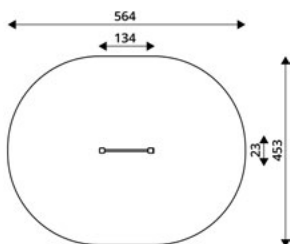

14+

-

27,2 m²

233 cm

RB2309

250 cm

14+

-