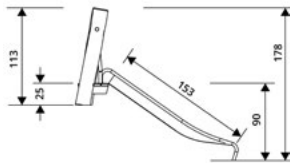

RB1291

180 cm

90 cm

17,1 m²

90 cm

2+

RB1295

178 cm

25 cm

16,9 m²

< 60 cm

2+

Product number	Product height	Platform height	Slide height	Slide length	Product dimensions	Safety zone dimensions	Safety zone	Free-fall height	Age range
RB1291	180 cm	90 cm	90 cm	153 cm	201 x 102 cm	551 x 412 cm	17,1 m²	90 cm	2+
RB1292	208 cm	120 cm	120 cm	214 cm	250 x 102 cm	605 x 412 cm	18,6 m²	120 cm	2+
RB1293	238 cm	150 cm	150 cm	266 cm	298 x 102 cm	653 x 412 cm	19,8 m²	150 cm	3+
RB1294	267 cm	180 cm	180 cm	319 cm	346 x 102 cm	721 x 452 cm	23,4 m²	180 cm	4+
RB1295	178 cm	25 cm	90 cm	153 cm	190 x 102 cm	545 x 412 cm	16,9 m²	< 60 cm	2+
RB1296	208 cm	25 cm	120 cm	214 cm	233 x 102 cm	588 x 412 cm	17,8 m²	< 60 cm	2+
RB1297	238 cm	25 cm	150 cm	266 cm	276 x 102 cm	631 x 412 cm	18,9 m²	< 60 cm	2+
RB1298	268 cm	25 cm	180 cm	319 cm	319 x 102 cm	674 x 412 cm	19,9 m²	< 60 cm	3+
RB1299	298 cm	25 cm	210 cm	372 cm	362 x 102 cm	716 x 412 cm	21,0 m²	< 60 cm	3+