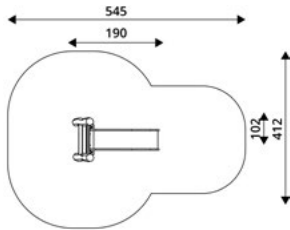

RB1291

180 cm

90 cm

17,1 m²

90 cm

2+

RB1295

178 cm

25 cm

16,9 m²

< 60 cm

2+

Product number	Product height	Platform height	Slide height	Slide length	Product dimensions	Safety zone dimensions	Safety zone	Free-fall height	Age range
RB1291	180 cm	90 cm	90 cm	153 cm	201 x 102 cm	551 x 412 cm	17,1 m²	90 cm	2+
RB1292	208 cm	120 cm	120 cm	214 cm	250 x 102 cm	605 x 412 cm	18,6 m²	120 cm	2+
RB1293	238 cm	150 cm	150 cm	266 cm	298 x 102 cm	653 x 412 cm	19,8 m²	150 cm	3+
RB1294	267 cm	180 cm	180 cm	319 cm	346 x 102 cm	721 x 452 cm	23,4 m²	180 cm	4+
RB1295	178 cm	25 cm	90 cm	153 cm	190 x 102 cm	545 x 412 cm	16,9 m²	< 60 cm	2+
RB1296	208 cm	25 cm	120 cm	214 cm	233 x 102 cm	588 x 412 cm	17,8 m²	< 60 cm	2+
RB1297	238 cm	25 cm	150 cm	266 cm	276 x 102 cm	631 x 412 cm	18,9 m²	< 60 cm	2+
RB1298	268 cm	25 cm	180 cm	319 cm	319 x 102 cm	674 x 412 cm	19,9 m²	< 60 cm	3+
RB1299	298 cm	25 cm	210 cm	372 cm	362 x 102 cm	716 x 412 cm	21,0 m²	< 60 cm	3+