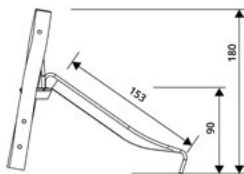

RB1291

180 cm

90 cm

17,1 m²

90 cm

2+

RB1295

178 cm

25 cm

16,9 m²

< 60 cm

2+

Product number	Product height	Platform height	Slide height	Slide length	Product dimensions	Safety zone dimensions	Safety zone	Free-fall height	Age range
RB1291	180 cm	90 cm	90 cm	153 cm	201 x 102 cm	551 x 412 cm	17,1 m²	90 cm	2+
RB1292	208 cm	120 cm	120 cm	214 cm	250 x 102 cm	605 x 412 cm	18,6 m²	120 cm	2+
RB1293	238 cm	150 cm	150 cm	266 cm	298 x 102 cm	653 x 412 cm	19,8 m²	150 cm	3+
RB1294	267 cm	180 cm	180 cm	319 cm	346 x 102 cm	721 x 452 cm	23,4 m²	180 cm	4+
RB1295	178 cm	25 cm	90 cm	153 cm	190 x 102 cm	545 x 412 cm	16,9 m²	< 60 cm	2+
RB1296	208 cm	25 cm	120 cm	214 cm	233 x 102 cm	588 x 412 cm	17,8 m²	< 60 cm	2+
RB1297	238 cm	25 cm	150 cm	266 cm	276 x 102 cm	631 x 412 cm	18,9 m²	< 60 cm	2+
RB1298	268 cm	25 cm	180 cm	319 cm	319 x 102 cm	674 x 412 cm	19,9 m²	< 60 cm	3+
RB1299	298 cm	25 cm	210 cm	372 cm	362 x 102 cm	716 x 412 cm	21,0 m²	< 60 cm	3+