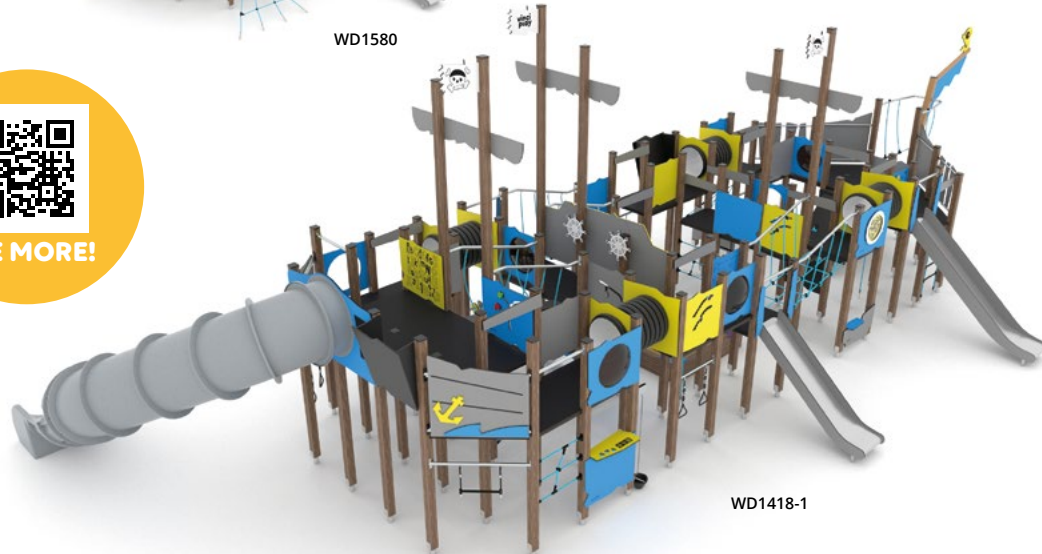

WD1415

WD1414

WD1433

New!

WD1580

WD1581

WD1418-1

Product code		Product length	Product width	Product height	Age range	Number of users	Safety zone	Free-fall height	Slide/s height	Platform/s height	Construction		Panels variants	
											steel	inox	wood	HDPE
WD1433	●	300 cm	275 cm	250 cm	1 - 8	14	24,7 m ²	<60 cm	59 cm	35, 59 cm	-	-	●	●●●●●
WD1414	●	395 cm	330 cm	260 cm	3 - 14	21	31,1 m ²	90 cm	90 cm	90 cm	-	-	●	●●●●●
WD1415	●	615 cm	395 cm	290 cm	3 - 14	34	47,5 m ²	120 cm	90, 120 cm	90, 120 cm	-	-	●	●●●●●
WD1580	●	1280 cm	735 cm	486 cm	3 - 14	82	96,9 m ²	180 cm	120, 150, 180 cm	120, 150, 180 cm	-	-	●	●●●●●
WD1581	●	1097 cm	424 cm	486 cm	3 - 14	52	69,4 m ²	150 cm	90, 150 cm	35, 90, 120, 150 cm	-	-	●	●●●●●
WD1418-1	●	1575 cm	782 cm	486 cm	3 - 14	120	128,7 m ²	180 cm	120, 150, 180* cm	120, 150, 180 cm	-	-	●	●●●●●