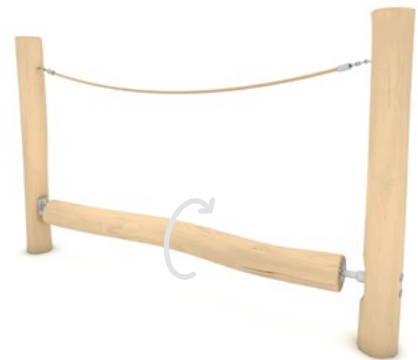

RB1363

RB1361

RB1362

RB1364

RB1369

RB1365

Product code		Product length	Product width	Product height	Age range	Number of users	Safety zone	Free-fall height
RB1361	-	80 cm	40 cm	90 cm	1+	1	10,8 m ²	< 60 cm
RB1362	-	85 cm	40 cm	90 cm	1+	1	11,4 m ²	< 60 cm
RB1363	-	90 cm	40 cm	90 cm	1+	1	11,0 m ²	< 60 cm
RB1364	-	170 cm	135 cm	80 cm	3+	4	15,2 m ²	< 60 cm
RB1369		100 cm	100 cm	50 cm	3+	3	12,4 m ²	< 60 cm
RB1365	-	330 cm	25 cm	60 cm	1+	6	18,8 m ²	< 60 cm

RB1372

RB1373

RB1375

Product code		Product length	Product width	Product height	Age range	Number of users	Safety zone	Free-fall height
RB1372	-	120 cm	120 cm	75 cm	3+	4	21,3 m ²	73 cm
RB1373	-	150 cm	150 cm	70 cm	3+	8	23,8 m ²	68 cm
RB1375	-	265 cm	20 cm	150 cm	3+	3	16,7 m ²	< 60 cm