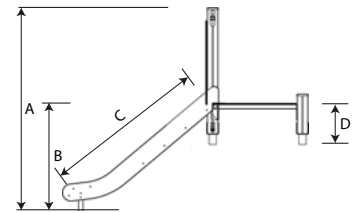

Product code		Product length	Product width	Product height (A)	Age range	Number of users	Safety zone	Free-fall height	Slide height (B)	Slide length (C)	Platform height (D)	Construction		Panels variants		
												steel	inox	wood	HDPE	HPL
0830	-	177 cm	67 cm	175 cm	3 - 12	3	15,2 m ²	< 60 cm	90 cm	135 cm	90 cm	●	-	-	●●●●	-
0831	-	218 cm	67 cm	205 cm	3 - 14	4	16,3 m ²	120 cm	120 cm	180 cm	120 cm	●	-	-	●●●●	-
0832	-	270 cm	67 cm	235 cm	3 - 14	4	17,6 m ²	150 cm	150 cm	240 cm	150 cm	●	-	-	●●●●	-
WD1440	-	168 cm	84 cm	141 cm	1 - 8	3	15,8 m ²	< 60 cm	59 cm	88 cm	35 cm	-	-	●	●●●●●	●●●●●
WD1441	-	203 cm	84 cm	171 cm	1 - 8	3	16,7 m ²	< 60 cm	90 cm	135 cm	35 cm	-	-	●	●●●●●	●●●●●
WD1442	-	239 cm	84 cm	201 cm	3 - 14	3	17,9 m ²	< 60 cm	120 cm	180 cm	35 cm	-	-	●	●●●●●	●●●●●
WD1443	-	285 cm	84 cm	231 cm	3 - 14	3	19,5 m ²	< 60 cm	150 cm	240 cm	35 cm	-	-	●	●●●●●	●●●●●
WD1444	-	321 cm	84 cm	261 cm	3 - 14	3	20,8 m ²	< 60 cm	180 cm	285 cm	35 cm	-	-	●	●●●●●	●●●●●
WD1445	-	358 cm	84 cm	291 cm	3 - 14	3	22,1 m ²	< 60 cm	210 cm	330 cm	35 cm	-	-	●	●●●●●	●●●●●
WD1446	-	515 cm	84 cm	380 cm	3 - 14	3	26,8 m ²	< 60 cm	300 cm	513 cm	35 cm	-	-	●	●●●●●	●●●●●
WD1447	-	635 cm	84 cm	480 cm	3 - 14	3	31,1 m ²	< 60 cm	400 cm	670 cm	35 cm	-	-	●	●●●●●	●●●●●
WD1448	-	755 cm	84 cm	581 cm	3 - 14	3	35,2 m ²	< 60 cm	500 cm	826 cm	35 cm	-	-	●	●●●●●	●●●●●