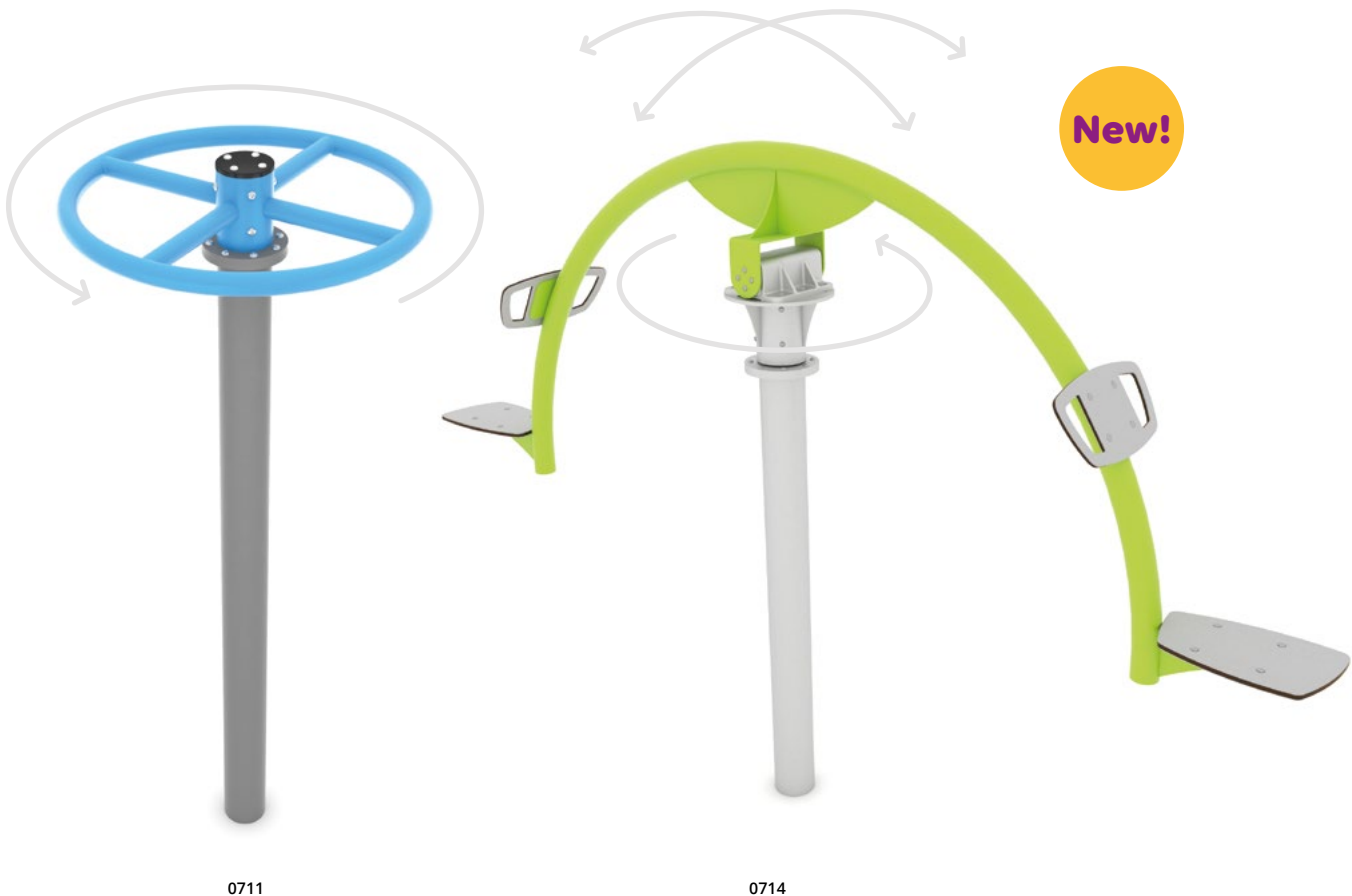

0710

0700-1

0701-1

0712

0713

Product code		Product length	Product width	Product height	Age range	Number of users	Safety zone	Free-fall height	Construction			Colour options	
									steel	inox	wood	HDPE	HPL
0710	-	55 cm	55 cm	60 cm	3 - 12	1	16,2 m ²	< 60 cm	-	●	-	-	-
0700-1	-	50 cm	50 cm	45 cm	3 - 12	3	15,6 m ²	< 60 cm	●	-	-	-	-
0701-1	-	50 cm	50 cm	140 cm	3 - 12	1	15,6 m ²	< 60 cm	●	-	-	-	-
0712	-	73 cm	73 cm	146 cm	3 - 12	2	17,6 m ²	< 60 cm	-	●	-	●	-
0713	-	90 cm	42 cm	147 cm	7 - 16	1	11,4 m ²	< 60 cm	-	●	-	●	-