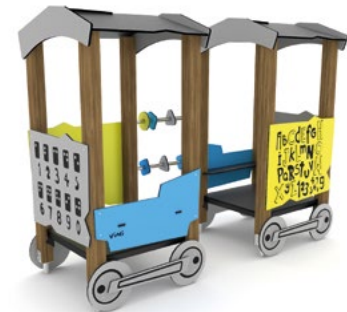

*Height of tube slides.

WD1430

WD1431

WD1432

WD1550

WD1551

WD1552

Product code		Product length	Product width	Product height	Age range	Number of users	Safety zone	Free-fall height	Slide/s height	Platform/s height	Construction		Panels variants	
											steel	inox	wood	HDPE
WD1430		154 cm	99 cm	120 cm	1 - 8	9	16,2 m ²	110 cm	-	-	-	-	-	-
WD1431		154 cm	99 cm	120 cm	1 - 8	11	16,2 m ²	110 cm	-	-	-	-	-	-
WD1432		154 cm	104 cm	120 cm	1 - 8	9	162 m ²	110 cm	-	-	-	-	-	-
WD1550		386 cm	336 cm	260 cm	1 - 12	28	33,3 m ²	90 cm	90 cm	90, 120 cm	-	-	-	-
WD1551		292 cm	220 cm	214 cm	1 - 8	12	25,3 m ²	< 60 cm	59 cm	59 cm	-	-	-	-
WD1552		244 cm	100 cm	184 cm	1 - 8	10	19,9 m ²	< 60 cm	-	35 cm	-	-	-	-