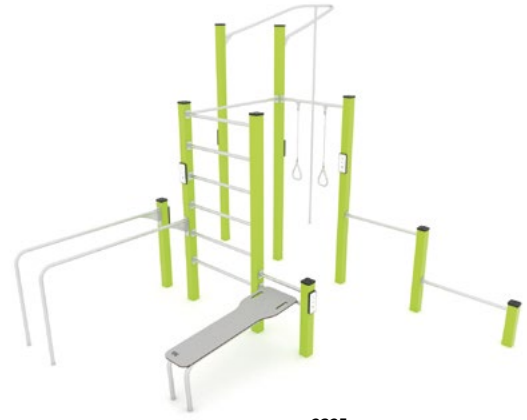

2315

2323

2325

Product code		Product length	Product width	Product height	Age range	Max. weight of user	Safety zone	Free-fall height	Construction		
									steel	inox	robinia
2307	●	168 cm	12 cm	241 cm	14+	140 kg	12,7 m ²	130 cm	● ● ● ● ●	●	-
2308	●	234 cm	12 cm	241 cm	14+	140 kg	24,5 m ²	231 cm	● ● ● ● ●	●	-
2309	●	123 cm	12 cm	241 cm	14+	140 kg	19,7 m ²	229 cm	● ● ● ● ●	●	-
2310	●	123 cm	12 cm	241 cm	14+	140 kg	18,9 m ²	230 cm	● ● ● ● ●	●	-
2311	●	153 cm	123 cm	347 cm	14+	140 kg	29,2 m ²	245 cm	● ● ● ● ●	●	-
2312	●	123 cm	86 cm	351 cm	14+	140 kg	25,5 m ²	249 cm	● ● ● ● ●	●	-
2313	●	123 cm	12 cm	241 cm	14+	140 kg	11,3 m ²	126 cm	● ● ● ● ●	●	-
2314	●	233 cm	122 cm	241 cm	14+	140 kg	20,6 m ²	139 cm	● ● ● ● ●	●	-
2315	●	233 cm	59 cm	242 cm	14+	140 kg	17,2 m ²	139 cm	● ● ● ● ●	●	-
2323	●	348 cm	233 cm	241 cm	14+	140 kg	32,6 m ²	240 cm	● ● ● ● ●	●	-
2325	●	489 cm	453 cm	347 cm	14+	140 kg	50,5 m ²	245 cm	● ● ● ● ●	●	-