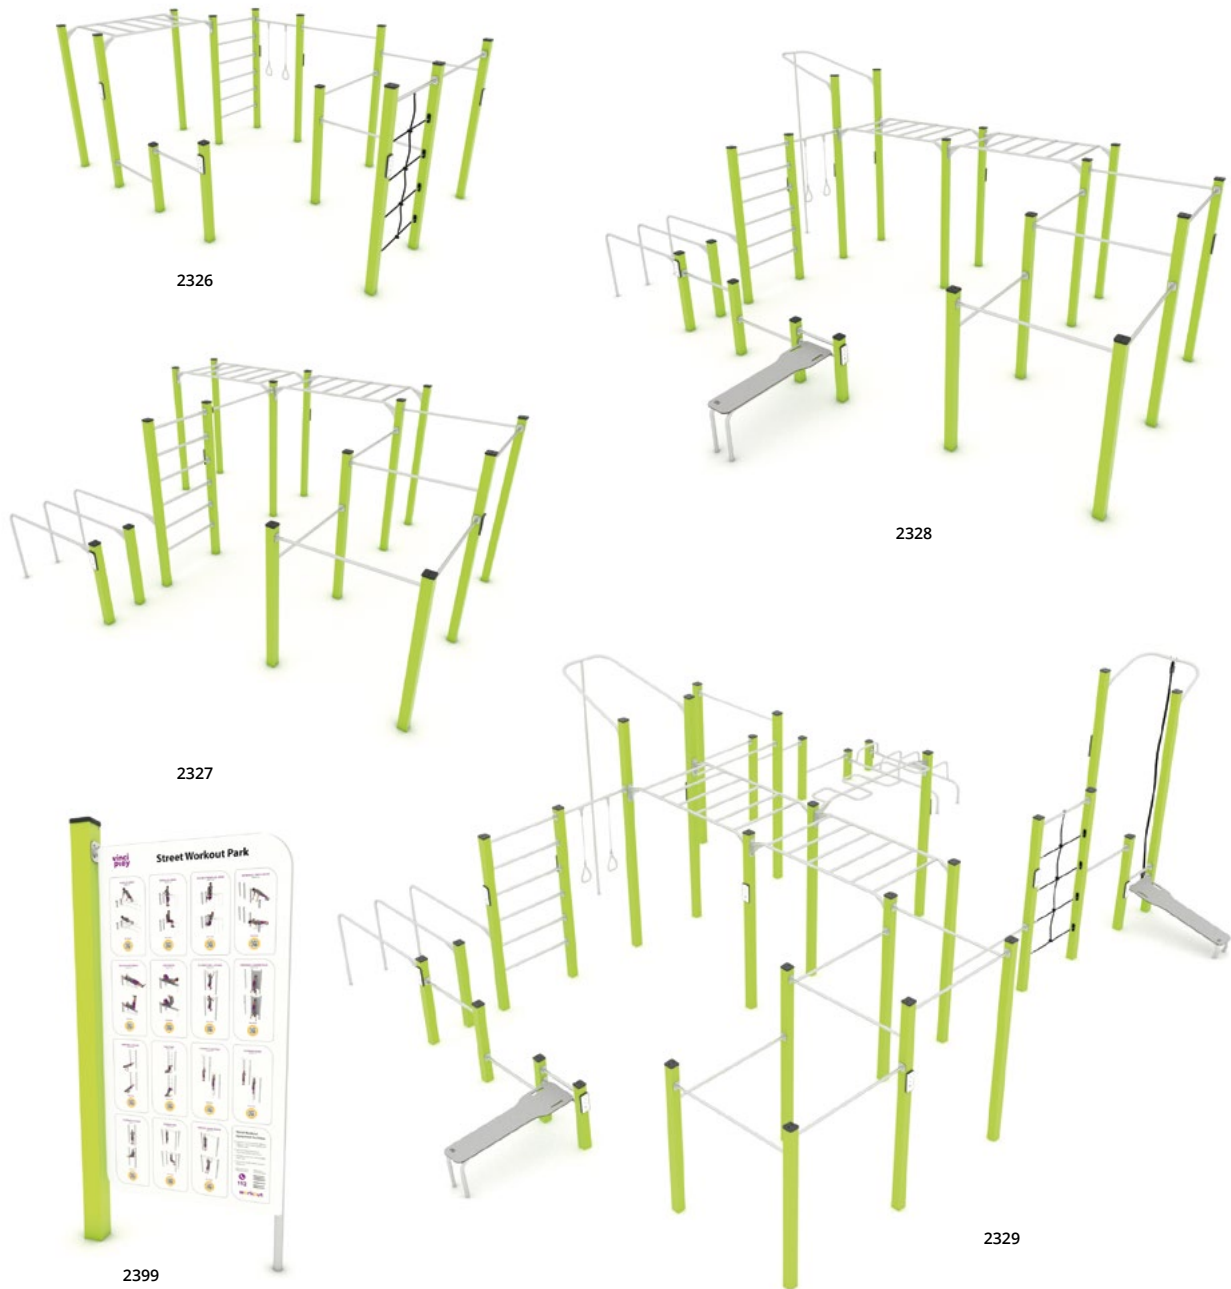

2315

2323

2325

Product code		Product length	Product width	Product height	Age range	Max. weight of user	Safety zone	Free-fall height	Construction		
									steel	inox	robinia
2307	●	168 cm	12 cm	241 cm	14+	140 kg	12,7 m ²	130 cm	● ● ● ● ●	●	-
2308	●	234 cm	12 cm	241 cm	14+	140 kg	24,5 m ²	231 cm	● ● ● ● ●	●	-
2309	●	123 cm	12 cm	241 cm	14+	140 kg	19,7 m ²	229 cm	● ● ● ● ●	●	-
2310	●	123 cm	12 cm	241 cm	14+	140 kg	18,9 m ²	230 cm	● ● ● ● ●	●	-
2311	●	153 cm	123 cm	347 cm	14+	140 kg	29,2 m ²	245 cm	● ● ● ● ●	●	-
2312	●	123 cm	86 cm	351 cm	14+	140 kg	25,5 m ²	249 cm	● ● ● ● ●	●	-
2313	●	123 cm	12 cm	241 cm	14+	140 kg	11,3 m ²	126 cm	● ● ● ● ●	●	-
2314	●	233 cm	122 cm	241 cm	14+	140 kg	20,6 m ²	139 cm	● ● ● ● ●	●	-
2315	●	233 cm	59 cm	242 cm	14+	140 kg	17,2 m ²	139 cm	● ● ● ● ●	●	-
2323	●	348 cm	233 cm	241 cm	14+	140 kg	32,6 m ²	240 cm	● ● ● ● ●	●	-
2325	●	489 cm	453 cm	347 cm	14+	140 kg	50,5 m ²	245 cm	● ● ● ● ●	●	-