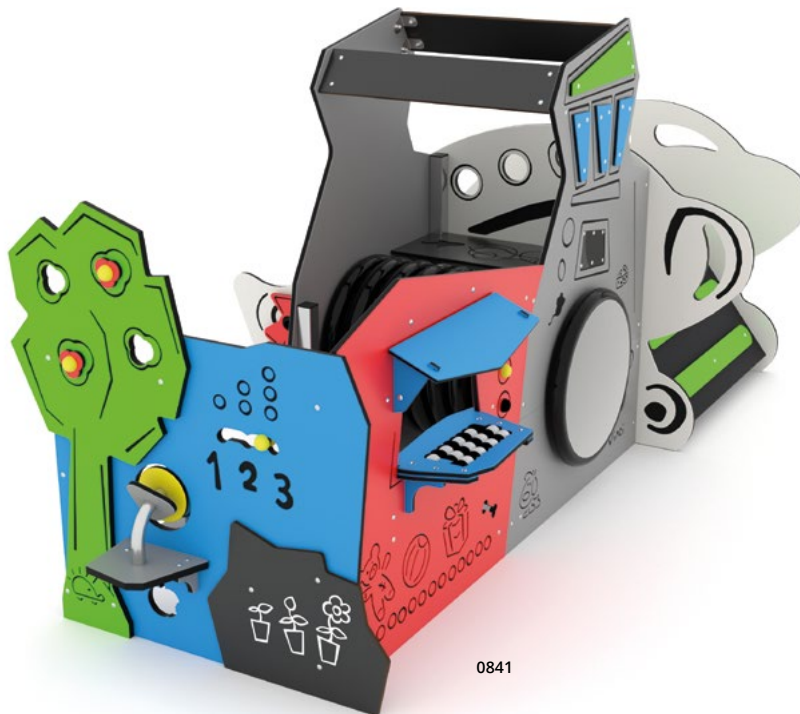

0824

0840

0821

0822

0841

Product code		Product length	Product width	Product height	Age range	Number of users	Safety zone	Free-fall height	Construction			Panels	
									steel	inox	wood	HDPE	HPL
0824	●	188 cm	141 cm	155 cm	1 - 8	13	17,6 m ²	< 60 cm	●	-	-	●●●●	-
0840	●	128 cm	76 cm	119 cm	1 - 8	7	14,2 m ²	< 60 cm	●	-	-	●●●●	-
0821	-	173 cm	55 cm	133 cm	1 - 8	3	15,0 m ²	< 60 cm	●	-	-	●●●●	-
0822	●	204 cm	100 cm	73 cm	1 - 8	3	18,5 m ²	< 60 cm	●	-	-	●●●●	-
0841	●	378 cm	199 cm	144 cm	1 - 8	13	29,4 m ²	< 60 cm	●	-	-	●●●●	-