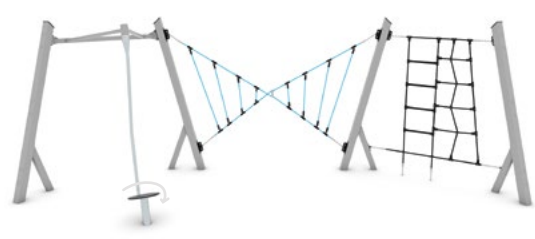

1609

1610

1631

Product code		Product length	Product width	Product height	Age range	Number of users	Safety zone	Free-fall height	Construction			Ropes options
									steel	inox	wood	
1609	-	336 cm	43 cm	223 cm	4 - 14	4	19,9 m²	100 cm	●	-	-	● ● ● ●
1635	-	258 cm	224 cm	223 cm	4 - 14	10	23,3 m²	200 cm	●	-	-	● ● ● ●
1630	-	725 cm	180 cm	225 cm	4 - 14	14	43,6 m²	200 cm	●	-	-	● ● ● ●
1610	-	336 cm	50 cm	223 cm	4 - 14	3	21,8 m²	100 cm	●	-	-	● ● ● ●
1636	-	260 cm	225 cm	225 cm	4 - 14	8	23,7 m²	200 cm	●	-	-	● ● ● ●
1631	-	650 cm	215 cm	225 cm	4 - 14	14	39,9 m²	200 cm	●	-	-	● ● ● ●
1633	-	385 cm	365 cm	225 cm	4 - 14	3	32,9 m²	70 cm	●	-	-	-
1634	-	365 cm	260 cm	225 cm	4 - 14	7	25,8 m²	200 cm	●	-	-	● ● ● ●
1637	-	722 cm	625 cm	223 cm	4 - 14	16	51,3 m²	200 cm	●	-	-	● ● ● ●