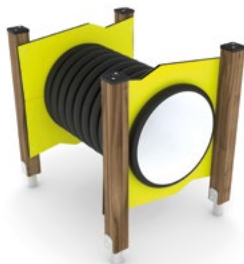

WD1465

WD1487

WD1460

WD1462

WD1459

Product code	Product length	Product width	Product height	Age range	Number of users	Safety zone	Free-fall height	Platform/s height	Construction			Colour variants		
									steel	inox	wood	HDPE / HPL	ropes	
WD1465	-	158 cm	84 cm	200 cm	7 - 16	6	20,2 m ²	190 cm	-	-	-	●	-	-
WD1487	-	290 cm	255 cm	230 cm	7 - 16	18	30,7 m ²	220 cm	-	-	-	●	-	-
WD1460	-	232 cm	87 cm	110 cm	1 - 8	7	16,7 m ²	99 cm	-	-	-	●	● / ●	● ● ● ●
WD1459	-	102 cm	84 cm	104 cm	1 - 12	1	13,5 m ²	< 60 cm	-	-	-	●	● / ●	-
WD1462	-	240 cm	233 cm	230 cm	3 - 14	23	33,9 m ²	220 cm	120 cm	-	-	●	● / ●	● ● ● ●