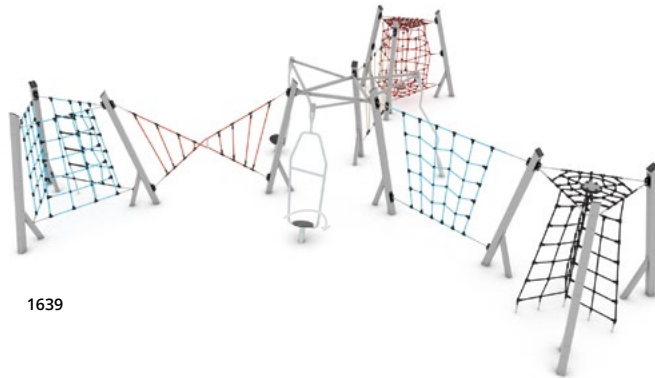

1637

Product code		Product length	Product width	Product height	Age range	Number of users	Safety zone	Free-fall height	Construction			Ropes options
									steel	inox	wood	
1609	-	336 cm	43 cm	223 cm	4 - 14	4	19,9 m ²	100 cm	●	-	-	● ● ● ●
1635	-	258 cm	224 cm	223 cm	4 - 14	10	23,3 m ²	200 cm	●	-	-	● ● ● ●
1630	-	725 cm	180 cm	225 cm	4 - 14	14	43,6 m ²	200 cm	●	-	-	● ● ● ●
1610	-	336 cm	50 cm	223 cm	4 - 14	3	21,8 m ²	100 cm	●	-	-	● ● ● ●
1636	-	260 cm	225 cm	225 cm	4 - 14	8	23,7 m ²	200 cm	●	-	-	● ● ● ●
1631	-	650 cm	215 cm	225 cm	4 - 14	14	39,9 m ²	200 cm	●	-	-	● ● ● ●
1633	-	385 cm	365 cm	225 cm	4 - 14	3	32,9 m ²	70 cm	●	-	-	-
1634	-	365 cm	260 cm	225 cm	4 - 14	7	25,8 m ²	200 cm	●	-	-	● ● ● ●
1637	-	722 cm	625 cm	223 cm	4 - 14	16	51,3 m ²	200 cm	●	-	-	● ● ● ●