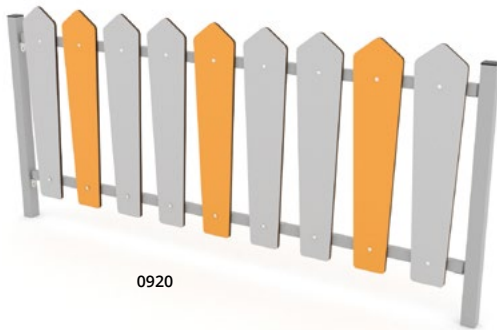

0920

Product code		Product length	Product width	Product height	Colour options			Construction	
					HDPE	HPL	wood	steel	wood
WD1485	-	170 cm	14 cm	76 cm			-	-	
WD1484	-	120 cm	13 cm	76 cm			-	-	
WD1486	-	280 cm	12 cm	76 cm			-	-	
0920	-	205 cm	5 cm	90 cm	-		-		-
0927	-	105 cm	8 cm	90 cm	-		-		-
0928	-	315 cm	8 cm	90 cm	-		-		-
0921-1	-	261 cm	6 cm	116 cm		-	-		-
0922	-	112 cm	21 cm	120 cm	-	-	-		-