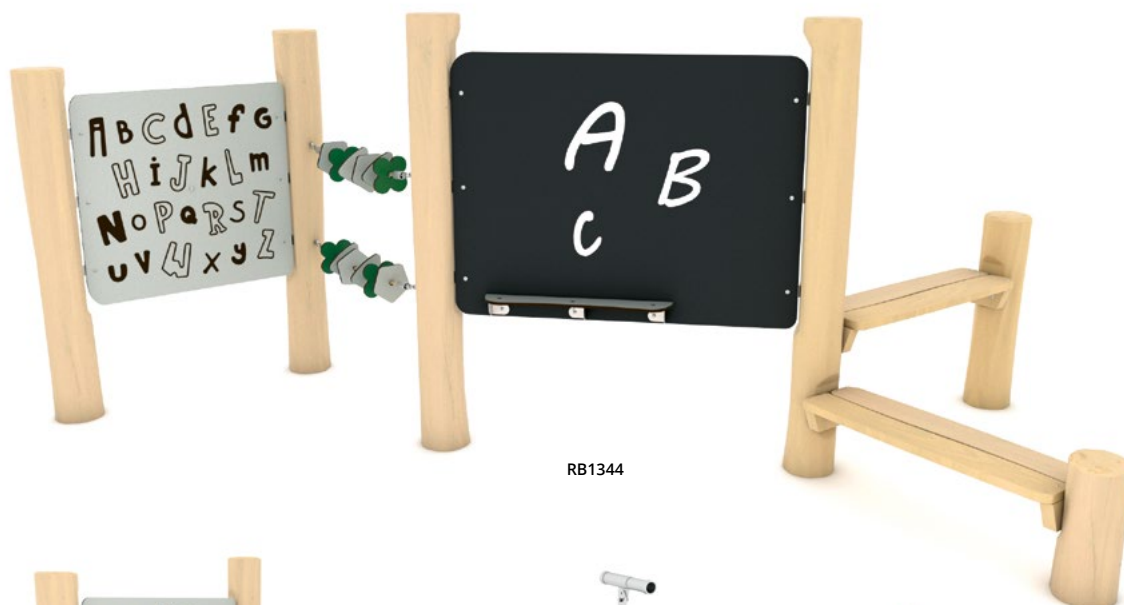

RB1291

RB1295

Product number		Product length	Product width	Product height (A)	Age range	Number of users	Safety zone	Free-fall height	Slide height (B)	Slide length (C)	Platform height (D)
RB1291	-	215 cm	110 cm	185 cm	2+	3	17,1 m ²	90 cm	90 cm	153 cm	90 cm
RB1292	-	265 cm	110 cm	210 cm	2+	4	18,6 m ²	120 cm	120 cm	214 cm	120 cm
RB1293	-	310 cm	110 cm	240 cm	3+	4	19,8 m ²	150 cm	150 cm	266 cm	150 cm
RB1294	-	360 cm	110 cm	270 cm	4+	3	23,4 m ²	180 cm	180 cm	319 cm	180 cm
RB1295	-	205 cm	110 cm	180 cm	2+	3	16,9 m ²	< 60 cm	90 cm	153 cm	25 cm
RB1296	-	250 cm	110 cm	210 cm	2+	3	17,8 m ²	< 60 cm	120 cm	214 cm	25 cm
RB1297	-	290 cm	110 cm	240 cm	2+	3	18,9 m ²	< 60 cm	150 cm	266 cm	25 cm
RB1298	-	335 cm	110 cm	270 cm	3+	3	19,9 m ²	< 60 cm	180 cm	319 cm	25 cm
RB1299	-	375 cm	110 cm	300 cm	3+	3	21,2 m ²	< 60 cm	210 cm	372 cm	25 cm

RB1347

RB1332

Modular system!

RB1333

More configurations available on www.vinci-play.com

RB1331

Product code		Product length	Product width	Product height	Age range	Number of users	Safety zone	Free-fall height
RB1347		100 cm	420 cm	170 cm	3+	2	20,2 m ²	90 cm
RB1332		230 cm	155 cm	180 cm	2+	11	20,8 m ²	< 60 cm
RB1333		565 cm	565 cm	210 cm	1+	52	70,7 m ²	< 60 cm
RB1331	-	200 cm	200 cm	25 cm	1+	5	23,0 m ²	< 60 cm

RB1340

RB1341

RB1342

RB1344

RB1343

RB1346

RB1345

Product code		Product length	Product width	Product height	Age range	Number of users	Safety zone	Free-fall height
RB1340	●	130 cm	50 cm	110 cm	1+	2	13,0 m ²	< 60 cm
RB1341	●	160 cm	35 cm	150 cm	1+	2	13,4 m ²	< 60 cm
RB1342	●	130 cm	20 cm	140 cm	1+	2	12,2 m ²	< 60 cm
RB1344	●	325 cm	325 cm	150 cm	1+	10	25,2 m ²	< 60 cm
RB1343	●	130 cm	130 cm	140 cm	1+	4	15,0 m ²	< 60 cm
RB1346	●	45 cm	35 cm	110 cm	1+	2	9,2 m ²	< 60 cm
RB1345	●	40 cm	25 cm	100 cm	1+	2	9,6 m ²	< 60 cm