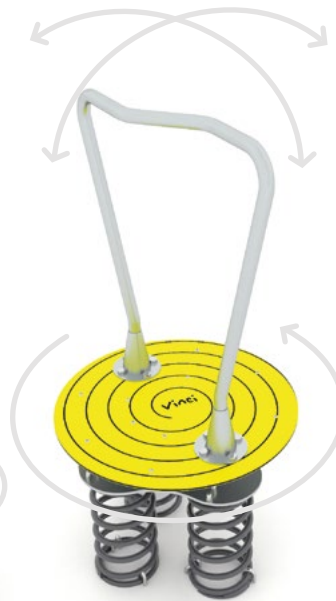

0712

Product code		Product length	Product width	Product height	Age range	Number of users	Safety zone	Free-fall height	Construction			Colour options	
									steel	inox	wood	HDPE	HPL
0710	-	55 cm	55 cm	60 cm	3 - 12	1	16,2 m²	< 60 cm	-	●	-	-	-
0700-1	-	50 cm	50 cm	45 cm	3 - 12	3	15,6 m²	< 60 cm	●	-	-	-	-
0701-1	-	50 cm	50 cm	140 cm	3 - 12	1	15,6 m²	< 60 cm	●	-	-	-	-
0712	-	73 cm	73 cm	146 cm	3 - 12	2	17,6 m²	< 60 cm	-	●	-	●	-
0713	-	90 cm	42 cm	147 cm	7 - 16	1	11,4 m²	< 60 cm	-	●	-	●	-