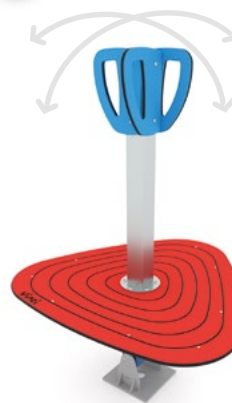

0685

Product code		Product length	Product width	Product height	Age range	Number of users	Safety zone	Free-fall height	Construction			Panels			
									steel	inox	wood	HDPE	HPL		
0122	●	144 cm	77 cm	97 cm	1 - 12	4	13,2 m²	< 60 cm	●	●	-	●	●	●	●
0120	●	76 cm	15 cm	97 cm	1 - 12	2	9,9 m²	< 60 cm	●	●	-	●	-	●	-
0121	●	80 cm	77 cm	97 cm	1 - 12	3	11,6 m²	< 60 cm	●	●	-	●	●	●	●
0806-1	●	90 cm	15 cm	165 cm	3 - 12	2	10,3 m²	< 60 cm	●	-	-	●	-	●	-
0808-1	●	35 cm	17 cm	100 cm	3 - 12	2	8,8 m²	< 60 cm	-	●	-	●	-	●	-
0804	●	120 cm	17 cm	130 cm	3 - 12	2	11,4 m²	< 60 cm	●	-	-	●	-	●	-
0685	-	84 cm	79 cm	123 cm	3 - 12	2	11,5 m²	< 60 cm	-	●	-	●	-	-	-
0809	-	81 cm	81 cm	300 cm	3 - 12	4	11,7 m²	< 60 cm	●	-	-	-	-	-	-