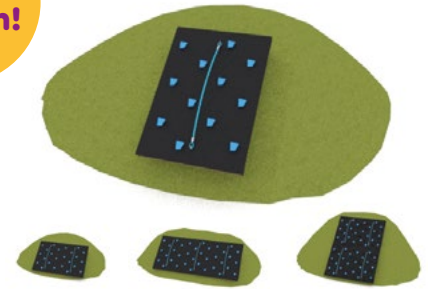

Modular system!

0411

0499

Product code	Product length	Product width	Product height	Age range	Number of users	Safety zone	Free-fall height	Platform/s height	Construction			Colour variants	
									steel	inox	wood	HDPE / HPL	ropes
0411	250 cm	10 cm	30 cm	3 - 12	5	15,1 m²	< 60 cm	29 cm	●	-	-	-	-
0410	230 cm	115 cm	59 cm	3 - 14	5	18,7 m²	< 60 cm	59 cm	●	-	-	-	-
0409	210 cm	125 cm	80 cm	3 - 14	9	19,7 m²	80 cm	59, 80 cm	●	-	-	-	-
0499	133 cm	180 cm	40 cm	3 - 14	4	18,9 m²	< 60 cm	-	-	-	●	● / -	● ●
0404-1	241 cm	88 cm	121 cm	3 - 14	3	19,1 m²	< 60 cm	34 cm	●	-	-	-	● ● ● ●
0401	176 cm	92 cm	194 cm	3 - 14	8	19,8 m²	180 cm	-	●	-	-	-	● ● ● ●
0402	256 cm	172 cm	194 cm	3 - 14	13	26,1 m²	180 cm	-	●	-	-	-	● ● ● ●
0403	350 cm	311 cm	194 cm	3 - 14	8	30,0 m²	180 cm	-	●	-	-	-	● ● ● ●
0405-1	474 cm	88 cm	195 cm	3 - 14	10	31,8 m²	194 cm	-	●	-	-	-	● ● ● ●
0406	241 cm	88 cm	195 cm	3 - 14	6	24,2 m²	194 cm	-	●	-	-	-	-
0407	302 cm	8 cm	165 cm	3 - 14	6	16,6 m²	150 cm	-	●	-	-	-	-
0408	169 cm	60 cm	135 cm	3 - 14	6	14,9 m²	120 cm	-	●	-	-	-	-