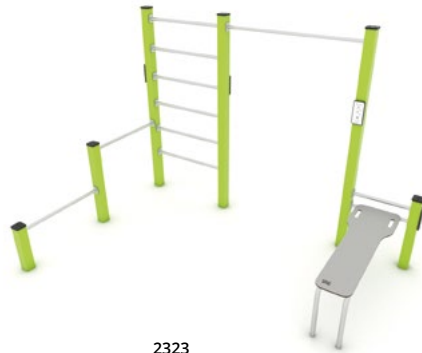

2315

2323

2325

Product code		Product length	Product width	Product height	Age range	Max. weight of user	Safety zone	Free-fall height	Construction		
									steel	inox	robinia
2307	●	168 cm	12 cm	241 cm	14+	140 kg	12,7 m ²	130 cm	● ● ● ● ●	●	-
2308	●	234 cm	12 cm	241 cm	14+	140 kg	24,5 m ²	231 cm	● ● ● ● ●	●	-
2309	●	123 cm	12 cm	241 cm	14+	140 kg	19,7 m ²	229 cm	● ● ● ● ●	●	-
2310	●	123 cm	12 cm	241 cm	14+	140 kg	18,9 m ²	230 cm	● ● ● ● ●	●	-
2311	●	153 cm	123 cm	347 cm	14+	140 kg	29,2 m ²	245 cm	● ● ● ● ●	●	-
2312	●	123 cm	86 cm	351 cm	14+	140 kg	25,5 m ²	249 cm	● ● ● ● ●	●	-
2313	●	123 cm	12 cm	241 cm	14+	140 kg	11,3 m ²	126 cm	● ● ● ● ●	●	-
2314	●	233 cm	122 cm	241 cm	14+	140 kg	20,6 m ²	139 cm	● ● ● ● ●	●	-
2315	●	233 cm	59 cm	242 cm	14+	140 kg	17,2 m ²	139 cm	● ● ● ● ●	●	-
2323	●	348 cm	233 cm	241 cm	14+	140 kg	32,6 m ²	240 cm	● ● ● ● ●	●	-
2325	●	489 cm	453 cm	347 cm	14+	140 kg	50,5 m ²	245 cm	● ● ● ● ●	●	-