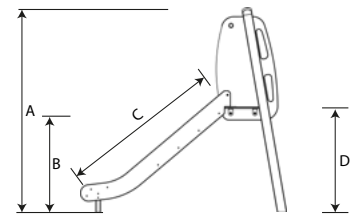

Product code		Product length	Product width	Product height (A)	Age range	Number of users	Safety zone	Free-fall height	Slide height (B)	Slide length (C)	Platform height (D)	Construction		Panels variants		
												steel	inox	wood	HDPE	HPL
0830	-	177 cm	67 cm	175 cm	3 - 12	3	15,2 m ²	< 60 cm	90 cm	135 cm	90 cm	●	-	-	●●●●	-
0831	-	218 cm	67 cm	205 cm	3 - 14	4	16,3 m ²	120 cm	120 cm	180 cm	120 cm	●	-	-	●●●●	-
0832	-	270 cm	67 cm	235 cm	3 - 14	4	17,6 m ²	150 cm	150 cm	240 cm	150 cm	●	-	-	●●●●	-
WD1440	-	168 cm	84 cm	141 cm	1 - 8	3	15,8 m ²	< 60 cm	59 cm	88 cm	35 cm	-	-	●	●●●●●	●●●●●
WD1441	-	203 cm	84 cm	171 cm	1 - 8	3	16,7 m ²	< 60 cm	90 cm	135 cm	35 cm	-	-	●	●●●●●	●●●●●
WD1442	-	239 cm	84 cm	201 cm	3 - 14	3	17,9 m ²	< 60 cm	120 cm	180 cm	35 cm	-	-	●	●●●●●	●●●●●
WD1443	-	285 cm	84 cm	231 cm	3 - 14	3	19,5 m ²	< 60 cm	150 cm	240 cm	35 cm	-	-	●	●●●●●	●●●●●
WD1444	-	321 cm	84 cm	261 cm	3 - 14	3	20,8 m ²	< 60 cm	180 cm	285 cm	35 cm	-	-	●	●●●●●	●●●●●
WD1445	-	358 cm	84 cm	291 cm	3 - 14	3	22,1 m ²	< 60 cm	210 cm	330 cm	35 cm	-	-	●	●●●●●	●●●●●
WD1446	-	515 cm	84 cm	380 cm	3 - 14	3	26,8 m ²	< 60 cm	300 cm	513 cm	35 cm	-	-	●	●●●●●	●●●●●
WD1447	-	635 cm	84 cm	480 cm	3 - 14	3	31,1 m ²	< 60 cm	400 cm	670 cm	35 cm	-	-	●	●●●●●	●●●●●
WD1448	-	755 cm	84 cm	581 cm	3 - 14	3	35,2 m ²	< 60 cm	500 cm	826 cm	35 cm	-	-	●	●●●●●	●●●●●